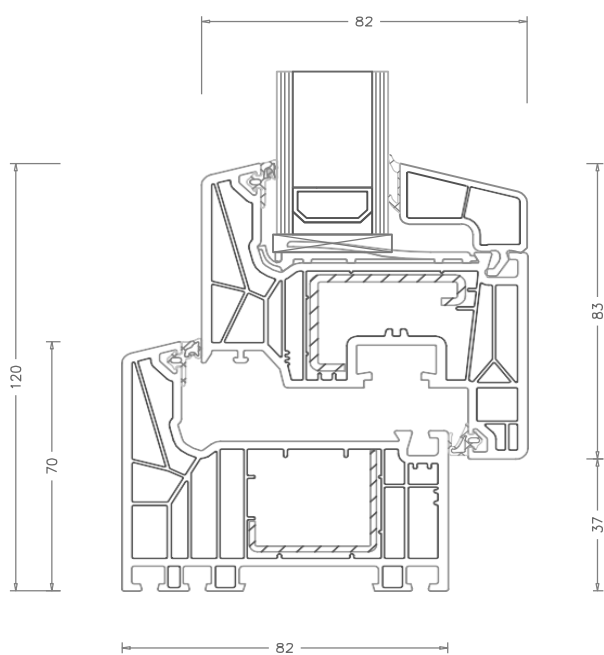

MODELLO LIVING AS

Nodo Laterale

Nodo Centrale

Telaio Z 50 mm
art. 9425