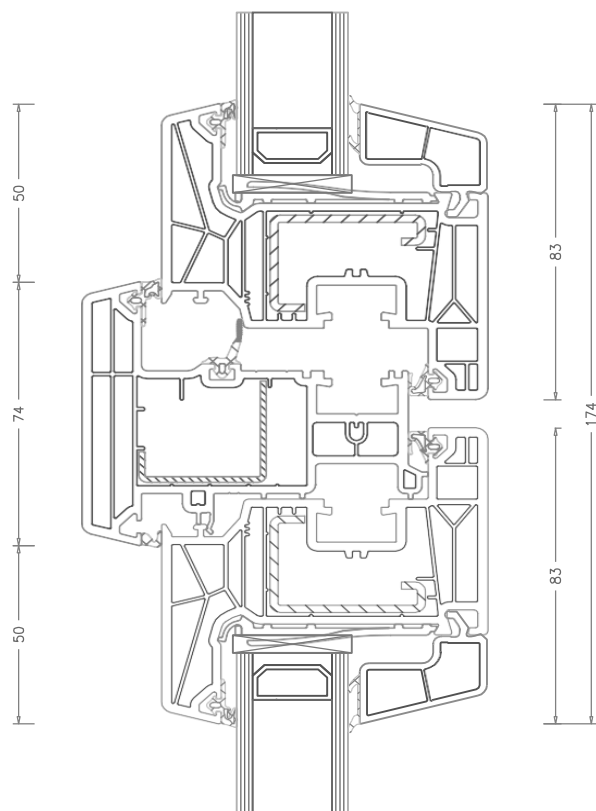

MODELLO LIVING AS

Nodo Laterale

Nodo Centrale

Telaio Z 50 mm
art. 9425