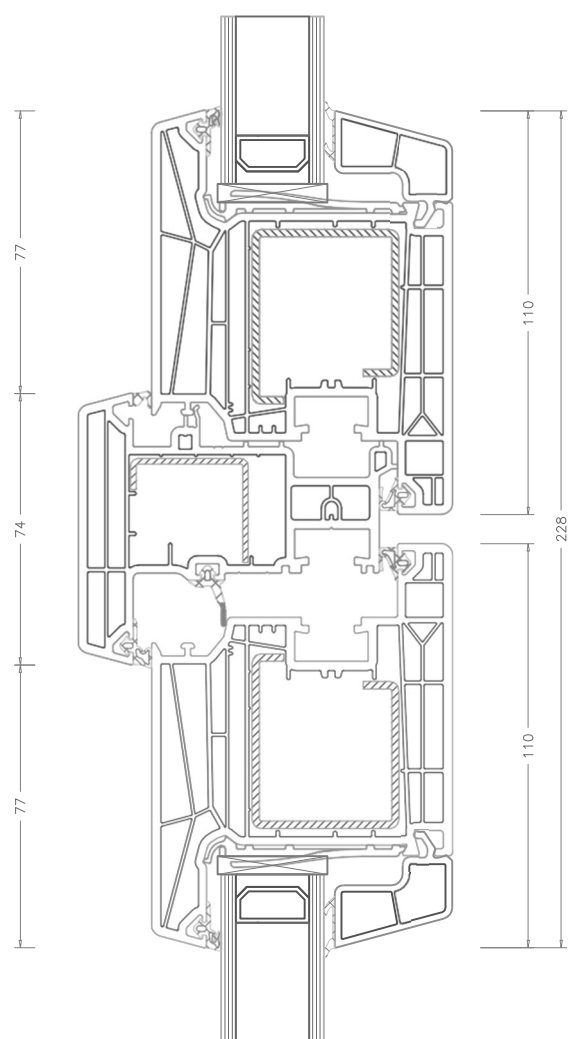

# MODELLO PORTONCINO AS

**PREAFICO**

*Passione per il legno dal 1913*

*Nodo Laterale*

*Nodo Centrale*

Soglia ALU 82 mm - art. 252555

# MODELLO PORTONCINO AS-APERTURA ESTERNA

**PREAFICO**  
Profilati per il legno Art. 1525

Nodo Laterale

Nodo Centrale

Soglia ALU 82 mm - art. 252555

# MODELLO PORTONCINO MD

**PREAFICO**  
Precisione per il legno dal 1911

*Nodo Laterale*

*Nodo Centrale*

Soglia ALU 82 mm - art. 252555