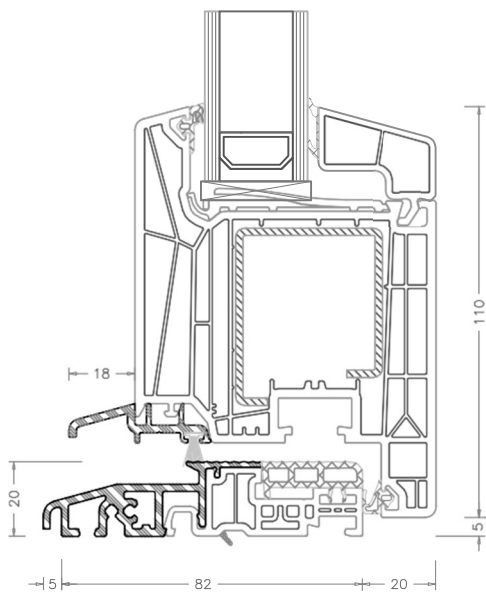

# MODELLO PORTONCINO AS

**PREAFICO**

*Passione per il legno dal 1913*

*Nodo Laterale*

*Nodo Centrale*

Soglia ALU 82 mm - art. 252555

# MODELLO PORTONCINO AS-APERTURA ESTERNA

**PREAFICO**  
Profilati per il legno Art. 1525

Nodo Laterale

Nodo Centrale

Soglia ALU 82 mm - art. 252555

# MODELLO PORTONCINO MD

**PREAFICO**  
Precisione per il legno dal 1911

*Nodo Laterale*

*Nodo Centrale*

Soglia ALU 82 mm - art. 252555

## MODELLO PORTONCINO MD-APERTURA ESTERNA

**PREAFICO**

Passivhaus per il legno Art. 1113

*Nodo Laterale*

*Nodo Centrale*

Soglia ALU 82 mm – art. 252555