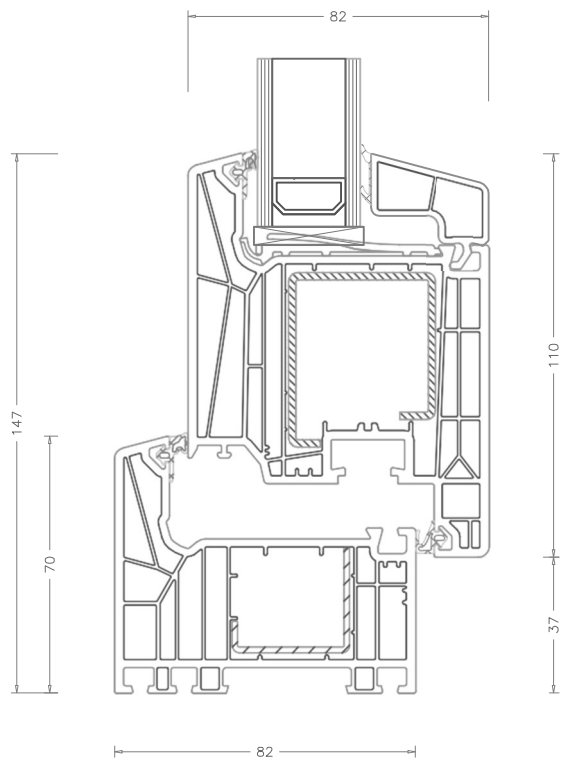

# MODELLO PORTONCINO AS

**PREAFICO**

*Passione per il legno dal 1913*

*Nodo Laterale*

*Nodo Centrale*

Soglia ALU 82 mm - art. 252555

# MODELLO PORTONCINO AS-APERTURA ESTERNA

**PREAFICO**  
Profilati per il legno Art. 1525

Nodo Laterale

Nodo Centrale

Soglia ALU 82 mm - art. 252555

# MODELLO PORTONCINO MD

**PREAFICO**  
Precisione per il legno dal 1911

*Nodo Laterale*

*Nodo Centrale*

Soglia ALU 82 mm - art. 252555