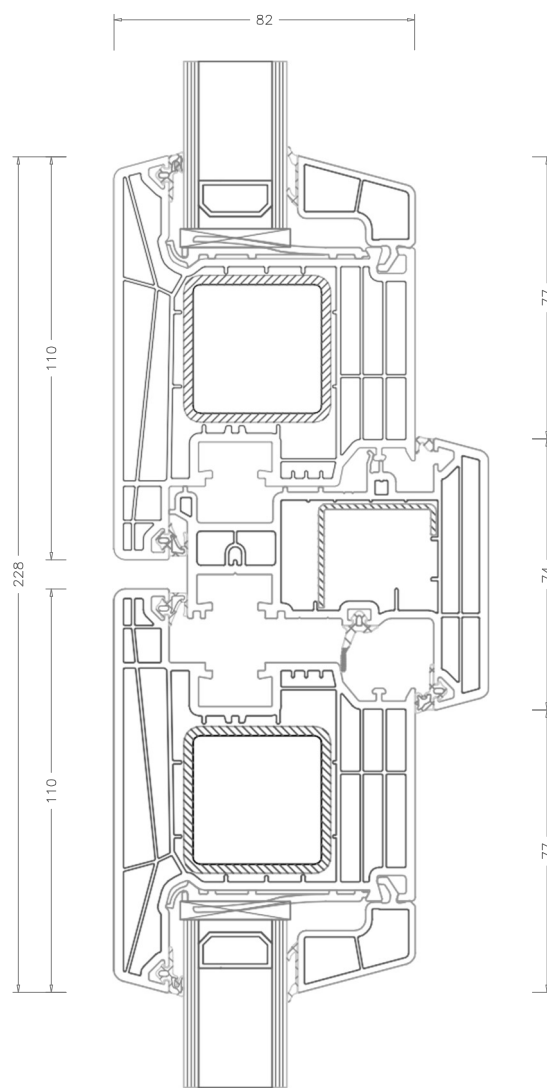

# MODELLO PORTONCINO AS

**PREAFICO**

*Passione per il legno dal 1913*

*Nodo Laterale*

*Nodo Centrale*

Soglia ALU 82 mm - art. 252555

# MODELLO PORTONCINO AS-APERTURA ESTERNA

**PREAFICO**  
Profilati per il legno Art. 1525

Nodo Laterale

Nodo Centrale

Soglia ALU 82 mm - art. 252555

# MODELLO PORTONCINO MD

**PREAFICO**  
Precisione per il legno dal 1911

*Nodo Laterale*

*Nodo Centrale*

Soglia ALU 82 mm - art. 252555