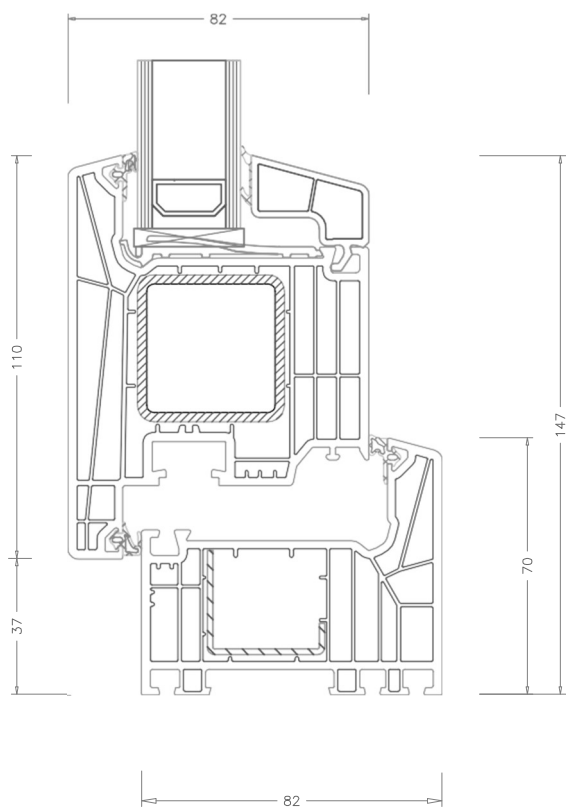

# MODELLO PORTONCINO AS

**PREAFICO**

*Passione per il legno dal 1913*

*Nodo Laterale*

*Nodo Centrale*

Soglia ALU 82 mm - art. 252555

# MODELLO PORTONCINO AS-APERTURA ESTERNA

**PREAFICO**  
Profilati per il legno Art. 1525

Nodo Laterale

Nodo Centrale

Soglia ALU 82 mm - art. 252555

# MODELLO PORTONCINO MD

**PREAFICO**  
Precisione per il legno dal 1911

*Nodo Laterale*

*Nodo Centrale*

Soglia ALU 82 mm - art. 252555