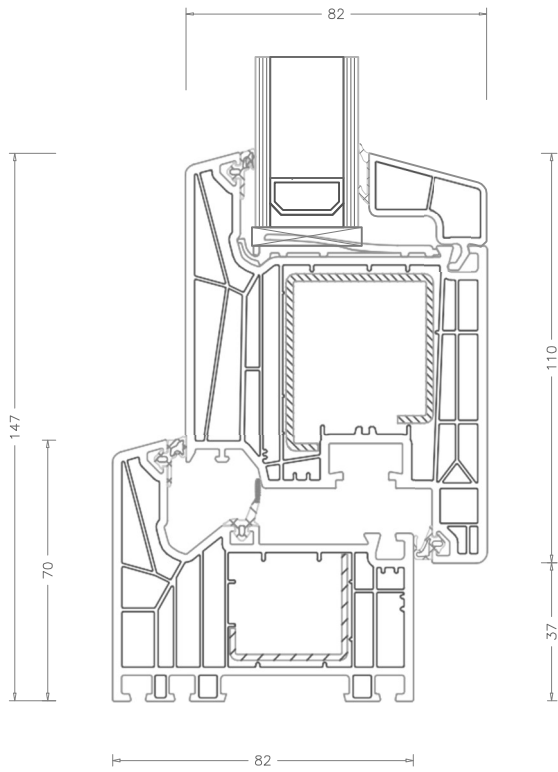

# MODELLO PORTONCINO AS

**PREAFICO**

*Passione per il legno dal 1913*

*Nodo Laterale*

*Nodo Centrale*

Soglia ALU 82 mm - art. 252555

# MODELLO PORTONCINO AS-APERTURA ESTERNA

**PREAFICO**  
Profilati per il legno Art. 1525

Nodo Laterale

Nodo Centrale

Soglia ALU 82 mm - art. 252555

# MODELLO PORTONCINO MD

**PREAFICO**  
Precisione per il legno dal 1911

*Nodo Laterale*

*Nodo Centrale*

Soglia ALU 82 mm - art. 252555