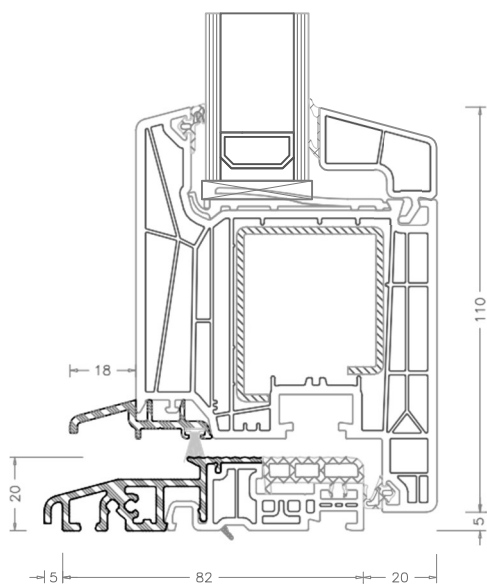

# MODELLO PORTONCINO AS

**PREAFICO**

*Passione per il legno dal 1913*

*Nodo Laterale*

*Nodo Centrale*

Soglia ALU 82 mm - art. 252555

# MODELLO PORTONCINO AS-APERTURA ESTERNA

**PREAFICO**  
Profilati per il legno Art. 1525

Nodo Laterale

Nodo Centrale

Soglia ALU 82 mm - art. 252555

# MODELLO PORTONCINO MD

**PREAFICO**  
Precisione per il legno dal 1911

*Nodo Laterale*

*Nodo Centrale*

Soglia ALU 82 mm - art. 252555