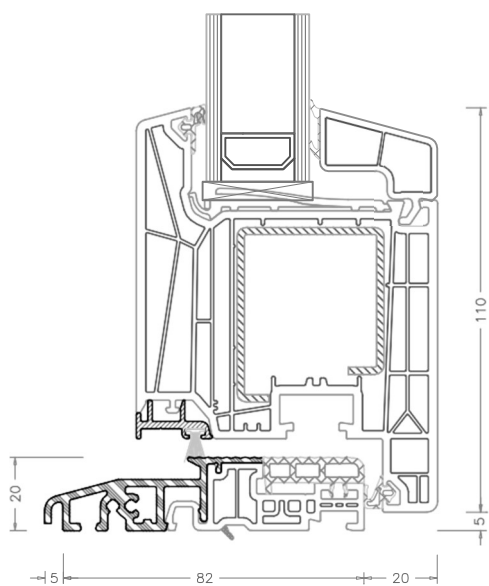

# MODELLO PORTONCINO AS

**PREAFICO**

*Passione per il legno dal 1913*

*Nodo Laterale*

*Nodo Centrale*

Soglia ALU 82 mm - art. 252555

# MODELLO PORTONCINO AS-APERTURA ESTERNA

**PREAFICO**  
Profilati per il legno Art. 1525

Nodo Laterale

Nodo Centrale

Soglia ALU 82 mm - art. 252555

# MODELLO PORTONCINO MD

**PREAFICO**  
Precisione per il legno dal 1911

*Nodo Laterale*

*Nodo Centrale*

Soglia ALU 82 mm - art. 252555