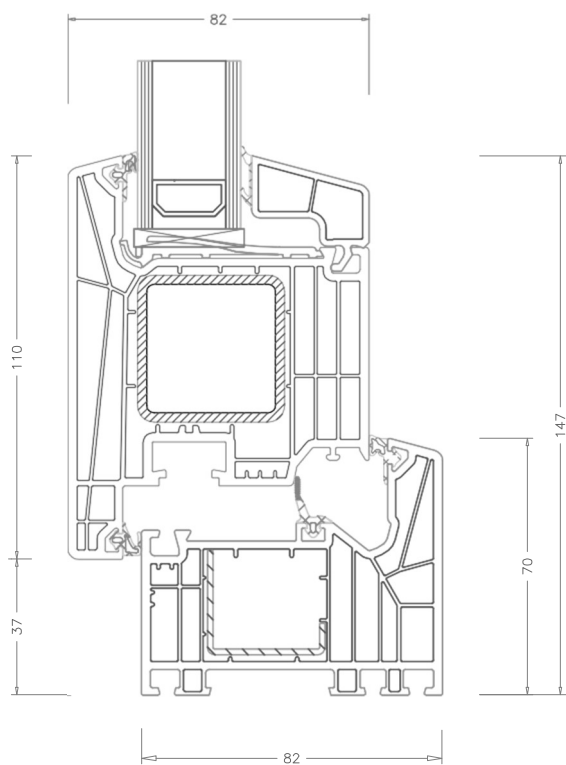

# MODELLO PORTONCINO AS

**PREAFICO**

*Passione per il legno dal 1913*

*Nodo Laterale*

*Nodo Centrale*

Soglia ALU 82 mm - art. 252555

# MODELLO PORTONCINO AS-APERTURA ESTERNA

**PREAFICO**  
Profilati per il legno Art. 1525

Nodo Laterale

Nodo Centrale

Soglia ALU 82 mm - art. 252555

# MODELLO PORTONCINO MD

**PREAFICO**  
Precisione per il legno dal 1911

*Nodo Laterale*

*Nodo Centrale*

Soglia ALU 82 mm - art. 252555

## MODELLO PORTONCINO MD-APERTURA ESTERNA

**PREAFICO**

Passivhaus per il legno Art. 1113

*Nodo Laterale*

*Nodo Centrale*

Soglia ALU 82 mm – art. 252555