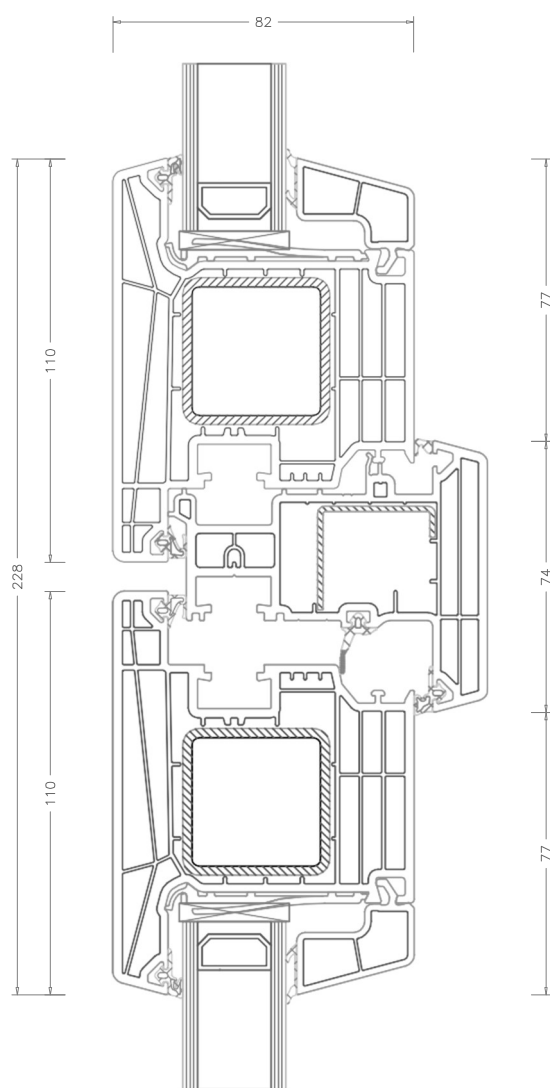

# MODELLO PORTONCINO AS

**PREAFICO**

*Passione per il legno dal 1913*

*Nodo Laterale*

*Nodo Centrale*

Soglia ALU 82 mm - art. 252555

# MODELLO PORTONCINO AS-APERTURA ESTERNA

**PREAFICO**  
Profilati per il legno Art. 1525

Nodo Laterale

Nodo Centrale

Soglia ALU 82 mm - art. 252555

# MODELLO PORTONCINO MD

**PREAFICO**  
Precisione per il legno dal 1911

*Nodo Laterale*

*Nodo Centrale*

Soglia ALU 82 mm - art. 252555

## MODELLO PORTONCINO MD-APERTURA ESTERNA

**PREAFICO**

Passivhaus per il legno Art. 1113

*Nodo Laterale*

*Nodo Centrale*

Soglia ALU 82 mm – art. 252555