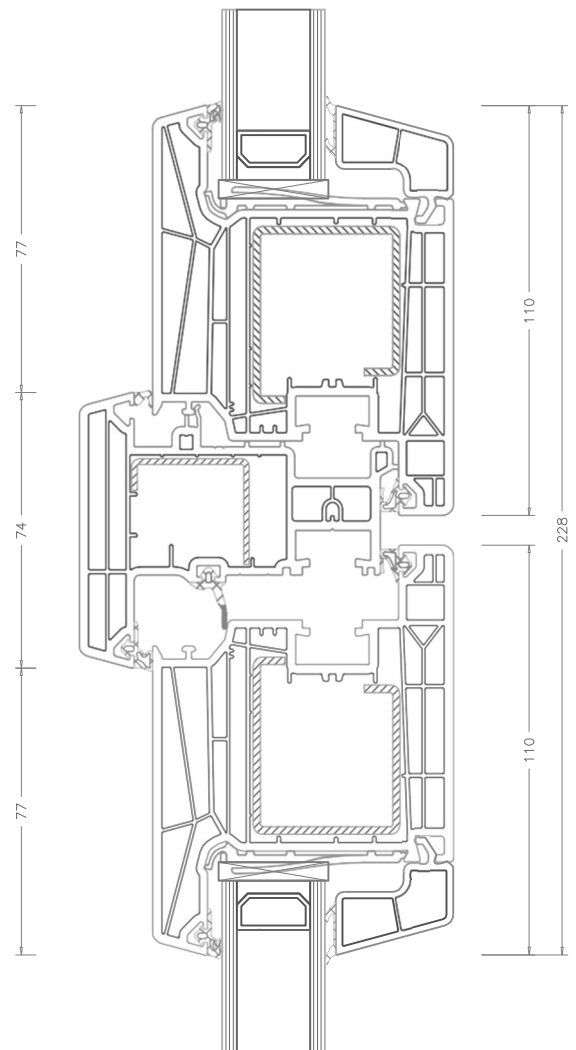

# MODELLO PORTONCINO AS

**PREAFICO**

*Passione per il legno dal 1913*

*Nodo Laterale*

*Nodo Centrale*

Soglia ALU 82 mm - art. 252555

# MODELLO PORTONCINO AS-APERTURA ESTERNA

**PREAFICO**  
Profilati per il legno Art. 1525

Nodo Laterale

Nodo Centrale

Soglia ALU 82 mm - art. 252555

# MODELLO PORTONCINO MD

**PREAFICO**  
Precisione per il legno dal 1911

*Nodo Laterale*

*Nodo Centrale*

Soglia ALU 82 mm - art. 252555